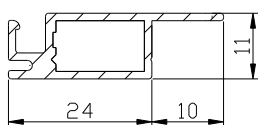

Maximale Anlagenmaße:

Bezeichnung	max. Breite in mm	max. Höhe in mm	max. Fläche in m ²
Klipsonet Standard	1600	2300	3,68

Spannrahmen:

Spannrahmenprofil aus stranggepresstem Aluminiumprofil (24 x 11 mm) mit Kedernut und umlaufend sichtbarem Keder, Befestigungsnut für Montagezubehör und schwarzem Handgriff zur leichteren Montage.

Falzprofil aus stranggepresstem Aluminiumprofil (34 x 11 mm) mit 10 mm breiten Falz, umlaufenden sichtbarem Keder, Befestigungsnut für Montagezubehör.

Bürstenprofil aus stranggepresstem Aluminiumprofil (26,5 x 11 mm) mit Nut zur Aufnahme von Bürsten und Befestigungsnut für Montagezubehör.

Bestellmaß:

Breite: Lichtes Breitenmaß – 7 mm
 Höhe: Lichtes Höhenmaß – 7 mm