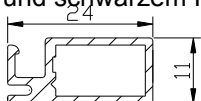

KLIPSONET Standard - Spannrahmensystem

KLIPSONET Standard: In Gehrung geschnittener Spannrahmen mit innenliegenden Eckwinkeln, umlaufenden, sichtbarem Keder mit Fiberglasgewebe für die Montage am Fenster oder Tür. Die Befestigung erfolgt je nach Einbausituation mittels Einhängewinkel, Edelstahlhalter, Federbügelhalter oder Federstift.

Maximale Anlagenmaße:

Bezeichnung	max. Breite in mm	max. Höhe in mm	max. Fläche in m ²
Klipsonet Standard	1600	2300	3,68

Spannrahmen:

Spannrahmenprofil aus stranggepresstem Aluminiumprofil (24 x 11 mm) mit Kedernut und umlaufend sichtbarem Keder, Befestigungsnut für Montagezubehör und schwarzem Handgriff zur leichteren Montage.