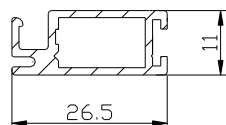

Maximale Anlagenmaße:

Bezeichnung	max. Breite in mm	max. Höhe in mm	max. Fläche in m ²
Klipsonet Standard	1600	2300	3,68

Spannrahmen:

Spannrahmenprofil aus stranggepresstem Aluminiumprofil (24 x 11 mm) mit Kedernut und umlaufend sichtbarem Keder, Befestigungsnut für Montagezubehör und schwarzem Handgriff zur leichteren Montage.

Falzprofil aus stranggepresstem Aluminiumprofil (34 x 11 mm) mit 10 mm breiten Falz, umlaufenden sichtbarem Keder, Befestigungsnut für Montagezubehör.

Bürstenprofil aus stranggepresstem Aluminiumprofil (26,5 x 11 mm) mit Nut zur Aufnahme von Bürsten und Befestigungsnut für Montagezubehör.

Bestellmaß:

Breite: Lichtes Breitenmaß – 7 mm
 Höhe: Lichtes Höhenmaß – 7 mm