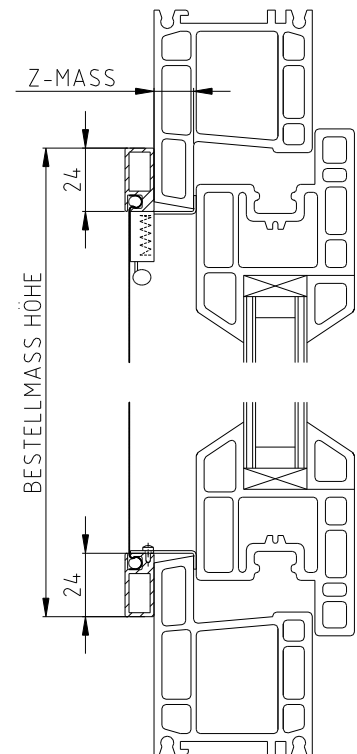

KLIPSONET Standard – Spannrahmensystem