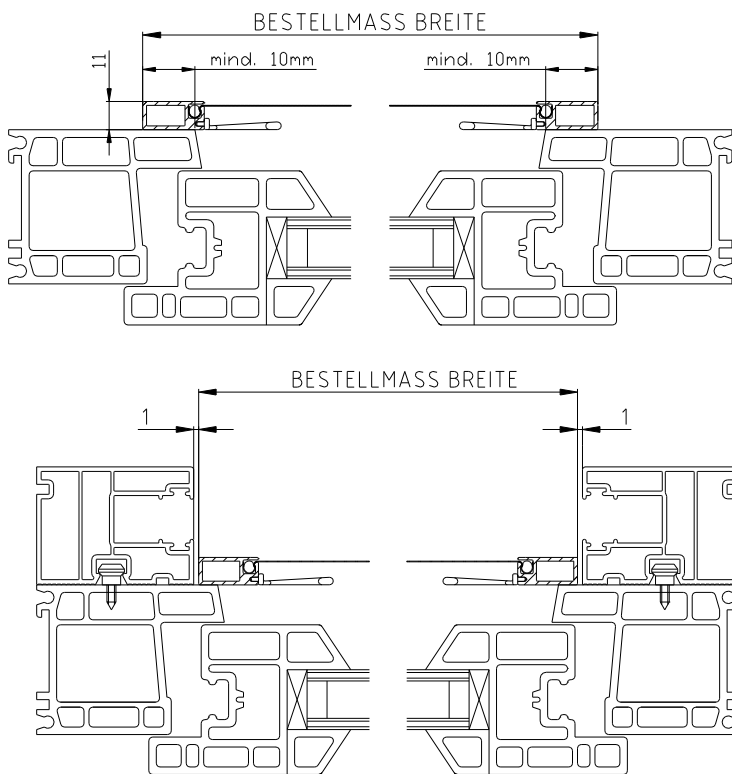

KLIPSONET Standard – Spannrahmensystem